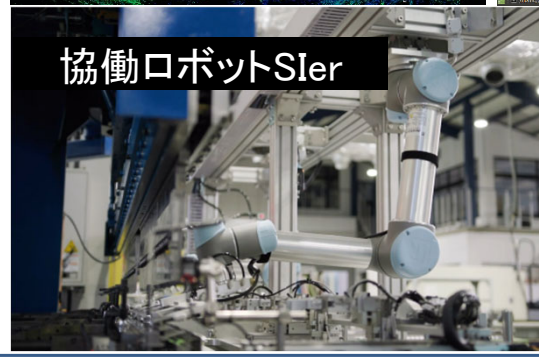

Asion (業務用ドライ掃除ロボット)

≪仕様≫

寸法: 幅 765mm
奥行 510mm
高さ 870mm

重量: 60kg

連続稼働時間: 最大4時間

清掃面積: 2,500㎡/回

操作方法: タブレット

階段昇降ロボット