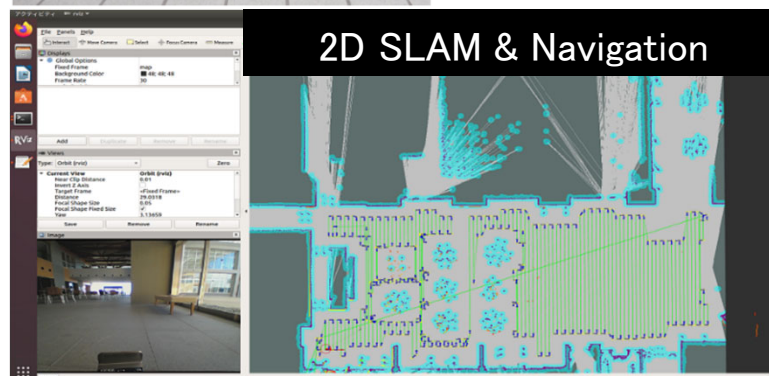

Asion (業務用ドライ掃除ロボット)

≪仕様≫

寸法: 幅 765mm
奥行 510mm
高さ 870mm

重量: 60kg

連続稼働時間: 最大4時間

清掃面積: 2,500㎡/回

操作方法: タブレット

階段昇降ロボット